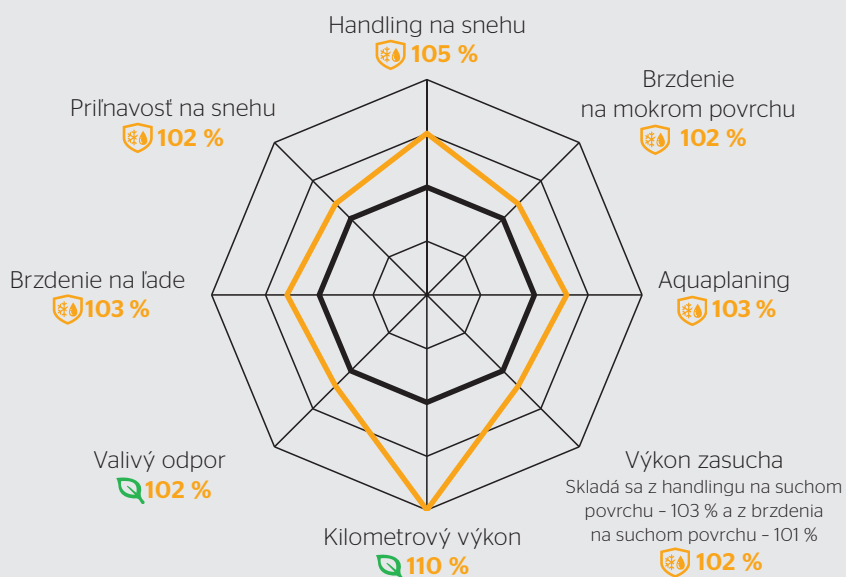

Nová WinterContact™ TS 870

Zažite viac než len kus čiernej pneumatiky.

Svoje pneumatiky si väčšinou nevšímate, že je to tak? To sa však môže rýchlo zmeniť, keď začne padať prvý sneh. Keď zvažíte všetky rozličné výzvy, ktoré zima prináša, je lepšie dôverovať pneumatike, ktorá prinesie zmenu - práve ako originálna WinterContact™ TS 870.

Keď sa na vozovke začne tvoriť poľadovica, zachovajte si chladnú hlavu.

Keď padá sneh a pokrýva ulice, môžete si byť istí, že naša zmes CoolChili™ a nový koncept dezénu a lamiel umožnia spoľahlivé ovládanie a príjemné správanie pri vedení vozidla, takže si môžete svoju zimnú jazdu už len vychutnávať.

Dôverujte tomu, čo je na spodku, bez ohľadu na to, čo padá zhora.

Pretože zima nie je vždy len krásne biela, ale aj mokrá a šmyklavá, vypracovali sme technológiu, ktorá optimalizuje brzdnú dráhu za mokra, a dokonca zvláda aquaplaning. Vďaka našej štruktúre dezénu zabraňujúcej aquaplaningu si budete vždy užívať pohodlnú jazdu - aj keby padali z neba traktory.

Prekonajte dlhé vzdialenosti vďaka nízkemu valivému odporu.

Nezáleží na tom, ako ďaleko vás vaša zimná cesta zavedie, táto pneumatika vás nenechá v štichu. Vďaka mimoriadne nízkemu valivému odporu, ktorý umožňuje naša flexibilná polymérová matrica, sa môžete spoľahnúť na mimoriadne vysoký kilometrový výkon - a už sa len tešiť na svoju destináciu.

Výkon