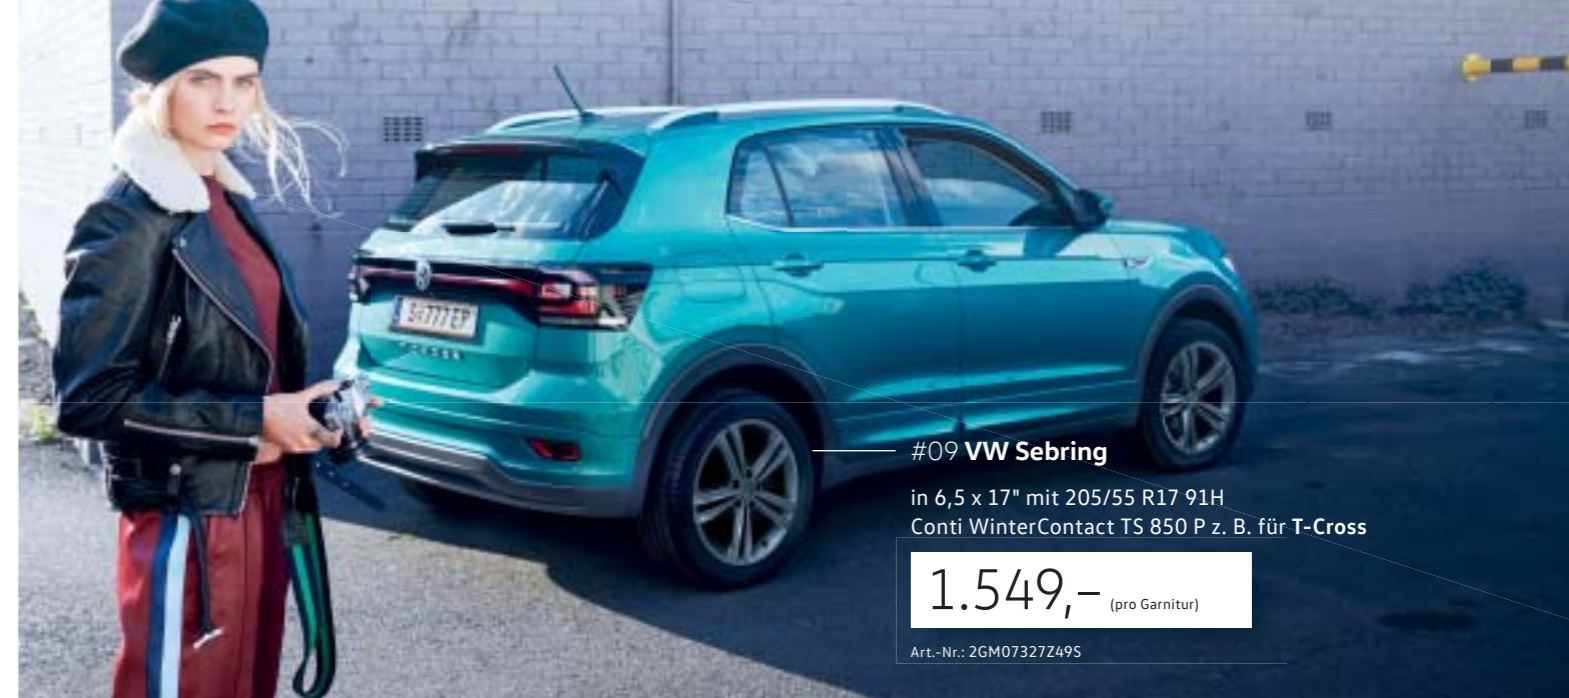

#09 VW Sebring

in 6,5 x 17" mit 205/55 R17 91H Conti WinterContact TS 850 P z. B. für T-Cross

1.549,- (pro Garnitur)

Art.-Nr.: 2GM07327495

			pro Garnitur	Art.-Nr.	KE	NHK	GE	GE/G	🔗
#04	VW Merano 6,0 x 16"	195/60 R16 89H Conti WinterContact TS 860	1049,00	2GM073268Z85	B	C	72	2	Ja
#04	VW Merano 6,0 x 16"	195/60 R16 89H Bridgestone Blizzak LM-005	959,00	2GM073668Z85	B	F	72	2	Ja
#09	VW Sebring 6,5 x 17"	205/55 R17 91H Conti WinterContact TS 850 P	1549,00	2GM07327495	C	C	72	2	-
#23	AZW Peak 6,0 x 16"	195/60 R16 89H Nokian WR D4	829,00	1956016PE35	C	B	69	2	Ja
#23	AZW Peak 6,0 x 16"	195/60 R16 89H Conti WinterContact TS 860	919,00	1956016PE3560	B	C	72	2	Ja
#20	Stahl WKR 6,0 x 16"	195/60 R16 89H Bridgestone LM005	689,00	2Q007366A03CS	B	F	72	2	Ja
#20	Stahl WKR 6,0 x 16"	195/60 R16 89H Conti WinterContact TS 860	769,00	2Q00732603CS	B	C	72	2	Ja

T-Cross

Auch im Winter bieten breite Reifen entscheidende Vorteile. Denn mit zunehmender Reifenbreite verbessern sich die Fahreigenschaften sowohl auf trockener als auch auf nasser Fahrbahn. Mit schmalen Winterreifen sind Sie nur noch eingeschränkt im Vorteil z. B. bei Neuschnee, Tiefschnee oder Schneematsch. Durch die hohe Verkehrsdichte werden Autofahrer jedoch meist festgefahrene Schneedecken vorfinden. Bei diesen Fahrbahnverhältnissen sind breitere Reifen eindeutig sicherer. Wir empfehlen daher auch im Winter mindestens die gleiche Reifendimension wie im Sommer zu verwenden.